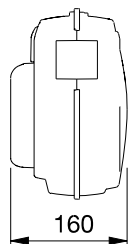

Rullini guidatubo
Galets guide tuyau
Hose guide rollers
Schlauch-Führungsrolle