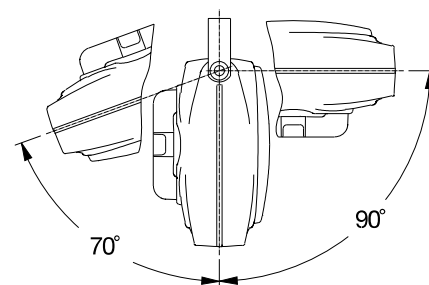

Rullini guidatubo
Galets guide tuyau
Hose guide rollers
Schlauch-Führungsrolle