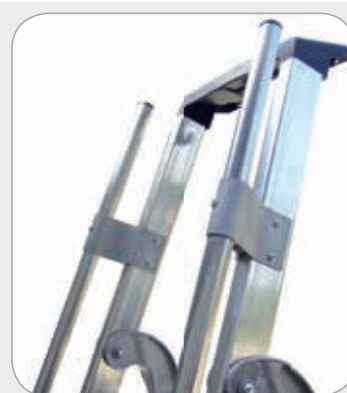

ACCESSORIO:
coppia mancorrenti
anatomici in
alluminio montati
a richiesta o forniti
singolarmente

SUPPLEMENTO COPPIA MANCORRENTI

Codice	N° gr.	Codice Ean
MQ/006	6	8028406103103
MQ/007	7	8028406103110
MQ/008	8	8028406103127
MQ/009	9	8028406102526
MQ/010	10	8028406102533
MQ/011	11	8028406102540
MQ/012	12	8028406102557
MQ/013	13	8028406102564

Codice	(mm)	N° grad. con pedana	(cm)	(cm)	(cm)	(cm)	(cm)	(cm)	(cm)	(kg)	(m³)	Codice Ean
Q50/3	24x50	3	65	125	245	65	44	11,5	138	4,5	0,07	8028406002406
Q50/4	24x50	4	88,5	148,5	268,5	81	47	11,5	162	5,2	0,09	8028406002413
Q50/5	24x50	5	112	172	292	97	50	11,5	188	6,8	0,11	8028406002420
Q50/6	24x50	6	136	196	316	113	53	11,5	212	7,5	0,13	8028406002437
Q50/7	24x50	7	159	219	339	133	56	11,5	237	8,3	0,15	8028406002444
Q50/8	24x50	8	182,5	242,5	362,5	148	59	11,5	262	9,5	0,18	8028406002451
Q60/9	24x60	9	205	265	385	164	62	14	287	11,2	0,25	8028406002468
Q60/10	24x60	10	228	288	408	184	65	14	312	12,0	0,28	8028406002475
Q60/11	24x60	11	252	312	432	199	68	14	337	13,2	0,32	8028406002482
Q60/12	24x60	12	276	336	456	215	71	14	362	14,2	0,36	8028406002499
Q60/13	24x60	13	299,5	359,5	479,5	233	74	14	387	15,8	0,40	8028406002390