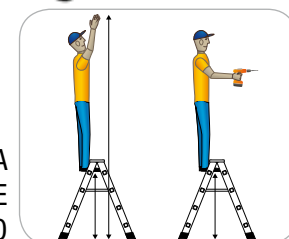

Sgabello "DUPLA"

...Evoluzione Professionale

DUPLA SGABELLO tutto alluminio ad uso professionale in 2, 3, 4 gradini + piano con doppia salita.

- Gradini profondi 85 mm.
- Montanti scatolati 24 x 60 mm.
- Cerniere monoblocco in alluminio fuso.
- Compassi antichiusura/antidivariamento in acciaio.

150
kg
MAX

EN131
EUROPEAN NORM

CERTIF. N. S 6008027

CORRETTA
POSIZIONE
DI LAVORO

Cod.	N°gr.	(cm)	(cm)	(cm)	(cm)	(cm)	(kg)	(m ³)	Codice Ean
D-2	2+ped.	57	228	55	41	62	4,2	0,04	8028406102571
D-3	3+ped.	80	251	72	44	87	5,4	0,06	8028406002505
D-4	4+ped.	103	275	90	47	112	6,6	0,08	8028406002512

FERMO

...L'amico sicuro

Sgabello professionale pieghevole d'alluminio a salita singola con ampia pedana fusa 32x46 cm. Gradini profondi 110 mm. Comoda inclinazione a 68°.

10 ANNI
GARANZIA

MADE
IN ITALY
100%